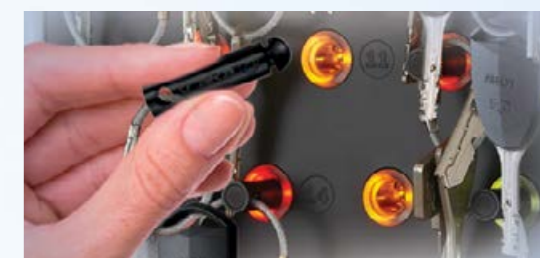

Poprawne gniazdo przy zwrocie klucza, podświetlane jest na pomarańczowo.