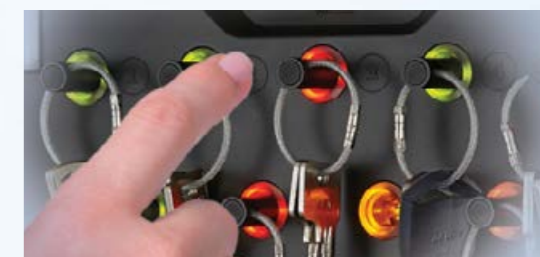

ŁATWY W UŻYTKOWANIU

Jednorazowa plomba to efektywne rozwiązanie do bezpiecznego scalenia kluczy ze sobą.

Użytkownik wprowadza swój unikalny kod PIN, uzyskując dostęp do depozytora.

Wszystkie klucze i pęki umieszczone są w gniazdach. Zielona dioda LED oznacza, że zalogowany użytkownik ma do nich dostęp. Gniazda podświetlone na czerwono oznaczają brak dostępu - klucze nie mogą zostać pobrane.

Poprawne gniazdo przy zwrocie klucza, podświetlane jest na pomarańczowo.

ABLOY® TRAKA21 DLA MAŁYCH I ŚREDNICH FIRM

Typowe segmenty dla rozwiązania ABLOY Traka21 to szpitale i przychodnie,
wypożyczalnie samochodów, magazyny, apteki, punkty sprzedaży detalicznej, komisy i salony samochodowe